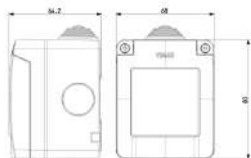

1 NR

Dibujos

Volúmenes

Vista trasera

Vista 3D

Datos técnicos

- **Class group:** Material de conexión
- **Class:** Deposito portador para aislamiento de pared exterior
- **Material:** Plástico
- **Superficie de montaje:** Otros
- **Con relleno de materiales aislantes:** Si

Marcas

- 00. Mercado CE - UE
- 96. Experto electrotécnico ([download](#))

Embalajes

8 007352728981

Código 8007352728981
Cantidad 1 NR
Med. 6,8x6,42x9,28 [cm]
Peso 94,33 [g]

8 007352728998

Código 8007352728998
Cantidad 40 NR
Med. 35x29x20 [cm]
Peso 4.171,2 [g]